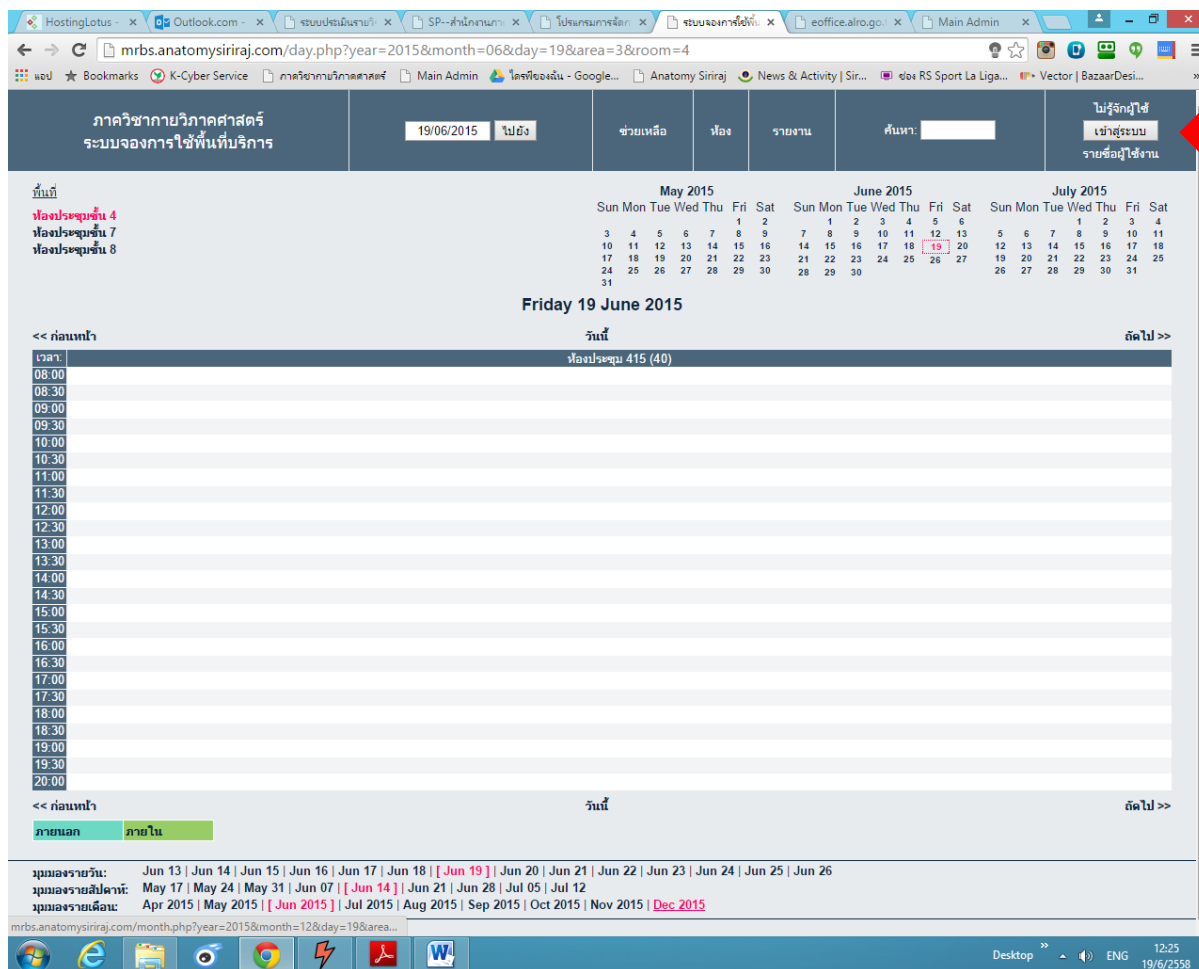

หากต้องการทำการจองห้องประชุม ต้องทำการเข้าสู่ระบบก่อน ให้คลิกปุ่ม ตรงลูกศรสีแดง

จะขึ้นหน้าให้กรอก Username กับ Password โดยของผู้ใช้ทั่วไปจะกำหนดเป็น

Username :: user01

Password :: 123456