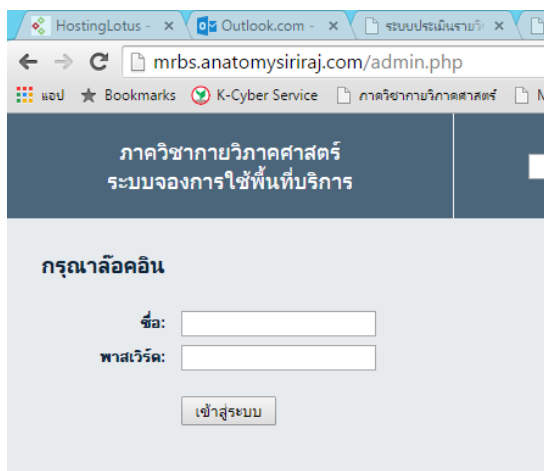

Desktop 12:25 19/6/2558

หากต้องการทำการจองห้องประชุม ต้องทำการเข้าสู่ระบบก่อน ให้คลิกปุ่ม ตรงลูกศรสีแดง

จะขึ้นหน้าให้กรอก Username กับ Password โดยของผู้ใช้ทั่วไปจะกำหนดเป็น

Username :: user01

Password :: 123456

โดยเมื่อ เข้าสู่ระบบ มาใช้งาน จะขึ้นชื่อผู้ใช้งาน และชื่อปุ่มจะกลายเป็น “ออกจากระบบ”

**** ในกรณีที่ผู้ใช้งานระบบเสร็จแล้ว ก็ให้กดปุ่มมากลิก ที่ปุ่มนี้ ****

ถ้าหากตารางประจำวันมีแถบสีขึ้นอยู่ ก็จะเป็นการแสดงว่า ช่วงเวลาไหนบ้าง และห้องประชุมใดถูกจองไว้แล้ว ส่วนแถบสีเขียวหมายความว่าการจองห้องประชุมครั้งนั้น ได้รับทราบแล้ว