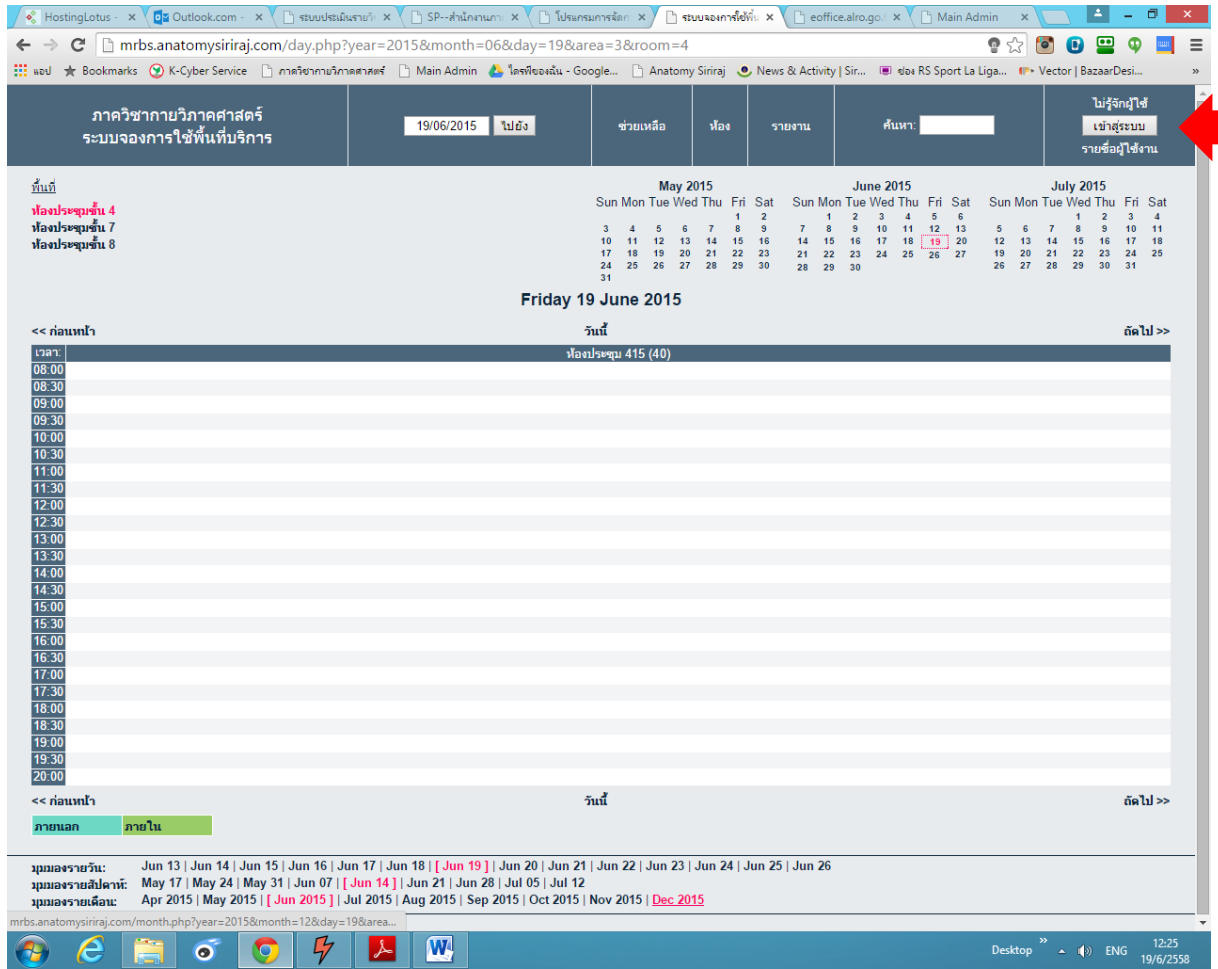

<< ก่อนหน้า วันนี้ ถัดไป >>

ภายนอก ภายใน

มุมมองรายวัน: Jun 13 | Jun 14 | Jun 15 | Jun 16 | Jun 17 | Jun 18 | **Jun 19** | Jun 20 | Jun 21 | Jun 22 | Jun 23 | Jun 24 | Jun 25 | Jun 26
 มุมมองรายสัปดาห์: May 17 | May 24 | May 31 | Jun 07 | **Jun 14** | Jun 21 | Jun 28 | Jul 05 | Jul 12
 มุมมองรายเดือน: Apr 2015 | May 2015 | **Jun 2015** | Jul 2015 | Aug 2015 | Sep 2015 | Oct 2015 | Nov 2015 | Dec 2015

mrbs.anatomysiriraj.com/month.php?year=2015&month=12&day=19&area...

Desktop 12:25 19/6/2558

หากต้องการทำการจองห้องประชุม ต้องทำการเข้าสู่ระบบก่อน ให้คลิกปุ่ม ตรงลูกศรสีแดง

จะขึ้นหน้าให้กรอก Username กับ Password โดยของผู้ใช้ทั่วไปจะกำหนดเป็น