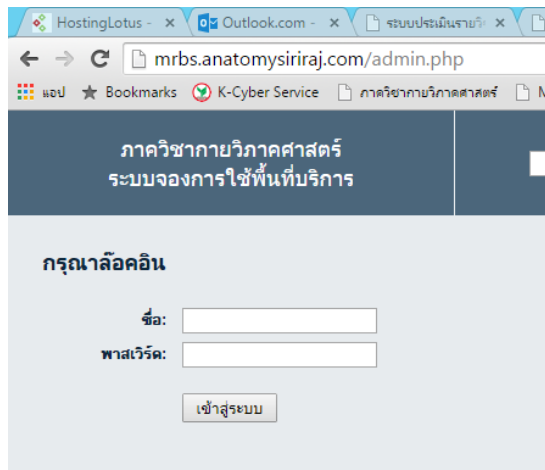

mrbs.anatomysiriraj.com/month.php?year=2015&month=12&day=19&area...

Desktop 12:25 19/6/2558

หากต้องการทำการจองห้องประชุม ต้องทำการเข้าสู่ระบบก่อน ให้คลิกปุ่ม ตรงลูกศรสีแดง

Username :: user01

Password :: 123456

โดยเมื่อ เข้าสู่ระบบ มาใช้งาน จะขึ้นชื่อผู้ใช้งาน และชื่อปุ่มจะกลายเป็น “ออกจากระบบ”

**** ในกรณีที่ผู้ใช้งานระบบเสร็จแล้ว ก็ให้กดปุ่มมากลิก ที่ปุ่มนี้ ****

ถ้าหากตารางประจำวันมีแถบสีขึ้นอยู่ ก็จะเป็นการแสดงว่า ช่วงเวลาไหนบ้าง และห้องประชุมใดถูกจองไว้แล้ว ส่วนแถบสีเขียวหมายความว่าการจองห้องประชุมครั้งนั้น ได้รับทราบแล้ว