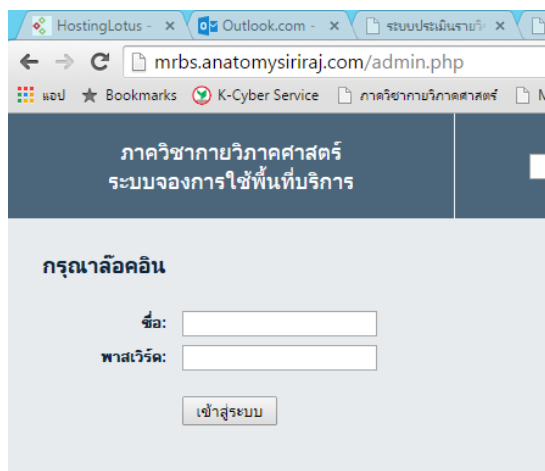

Desktop 12:25 19/6/2558

หากต้องการทำการจองห้องประชุม ต้องทำการเข้าสู่ระบบก่อน ให้คลิกปุ่ม ตรงลูกศรสีแดง

จะขึ้นหน้าให้กรอก Username กับ Password โดยของผู้ใช้ทั่วไปจะกำหนดเป็น

Username :: user01

Password :: 123456

โดยเมื่อ เข้าสู่ระบบ มาใช้งาน จะขึ้นชื่อผู้ใช้งาน และชื่อปุ่มจะกลายเป็น “ออกจากระบบ”

**** ในกรณีที่ผู้ใช้งานระบบเสร็จแล้ว ก็ให้กดปุ่มมากลิก ที่ปุ่มนี้ ****

ถ้าหากตารางประจำวันมีแถบสีขึ้นอยู่ ก็จะเป็นการแสดงว่า ช่วงเวลาไหนบ้าง และห้องประชุมใดถูกจองไว้แล้ว ส่วนแถบสีเขียวหมายความว่าการจองห้องประชุมครั้งนั้น ได้รับทราบแล้ว