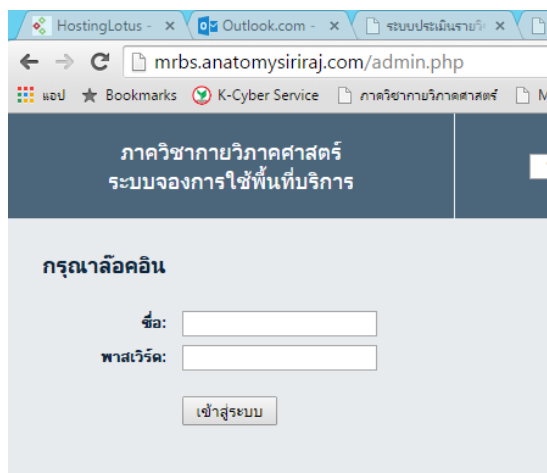

Desktop 12:25 19/6/2558

หากต้องการทำการจองห้องประชุม ต้องทำการเข้าสู่ระบบก่อน ให้คลิกปุ่ม ตรงลูกศรสีแดง

จะขึ้นหน้าให้กรอก Username กับ Password โดยของผู้ใช้ทั่วไปจะกำหนดเป็น

Username :: user01

Password :: 123456

โดยเมื่อ เข้าสู่ระบบ มาใช้งาน จะขึ้นชื่อผู้ใช้งาน และชื่อปุ่มจะกลายเป็น “ออกจากระบบ”

**** ในกรณีที่ผู้ใช้งานระบบเสร็จแล้ว ก็ให้กดปุ่มมากลิก ที่ปุ่มนี้ ****

ถ้าหากตารางประจำวันมีแถบสีขึ้นอยู่ ก็จะเป็นการแสดงว่า ช่วงเวลาไหนบ้าง และห้องประชุมใดถูกจองไว้แล้ว ส่วนแถบสีเขียวหมายความว่าการจองห้องประชุมครั้งนั้น ได้รับทราบแล้ว