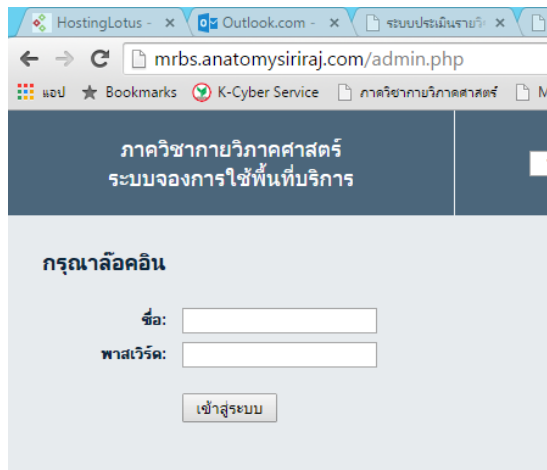

Desktop 12:25 19/6/2558

หากต้องการทำการจองห้องประชุม ต้องทำการเข้าสู่ระบบก่อน ให้คลิกปุ่ม ตรงลูกศรสีแดง

จะขึ้นหน้าให้กรอก Username กับ Password โดยของผู้ใช้ทั่วไปจะกำหนดเป็น

Username :: user01

Password :: 123456

โดยเมื่อ เข้าสู่ระบบ มาใช้งาน จะขึ้นชื่อผู้ใช้งาน และชื่อปุ่มจะกลายเป็น “ออกจากระบบ”

**** ในกรณีที่ผู้ใช้งานระบบเสร็จแล้ว ก็ให้กดปุ่มมากลิก ที่ปุ่มนี้ ****

ถ้าหากตารางประจำวันมีแถบสีขึ้นอยู่ ก็จะเป็นการแสดงว่า ช่วงเวลาไหนบ้าง และห้องประชุมใดถูกจองไว้แล้ว ส่วนแถบสีเขียวหมายความว่าการจองห้องประชุมครั้งนั้น ได้รับทราบแล้ว