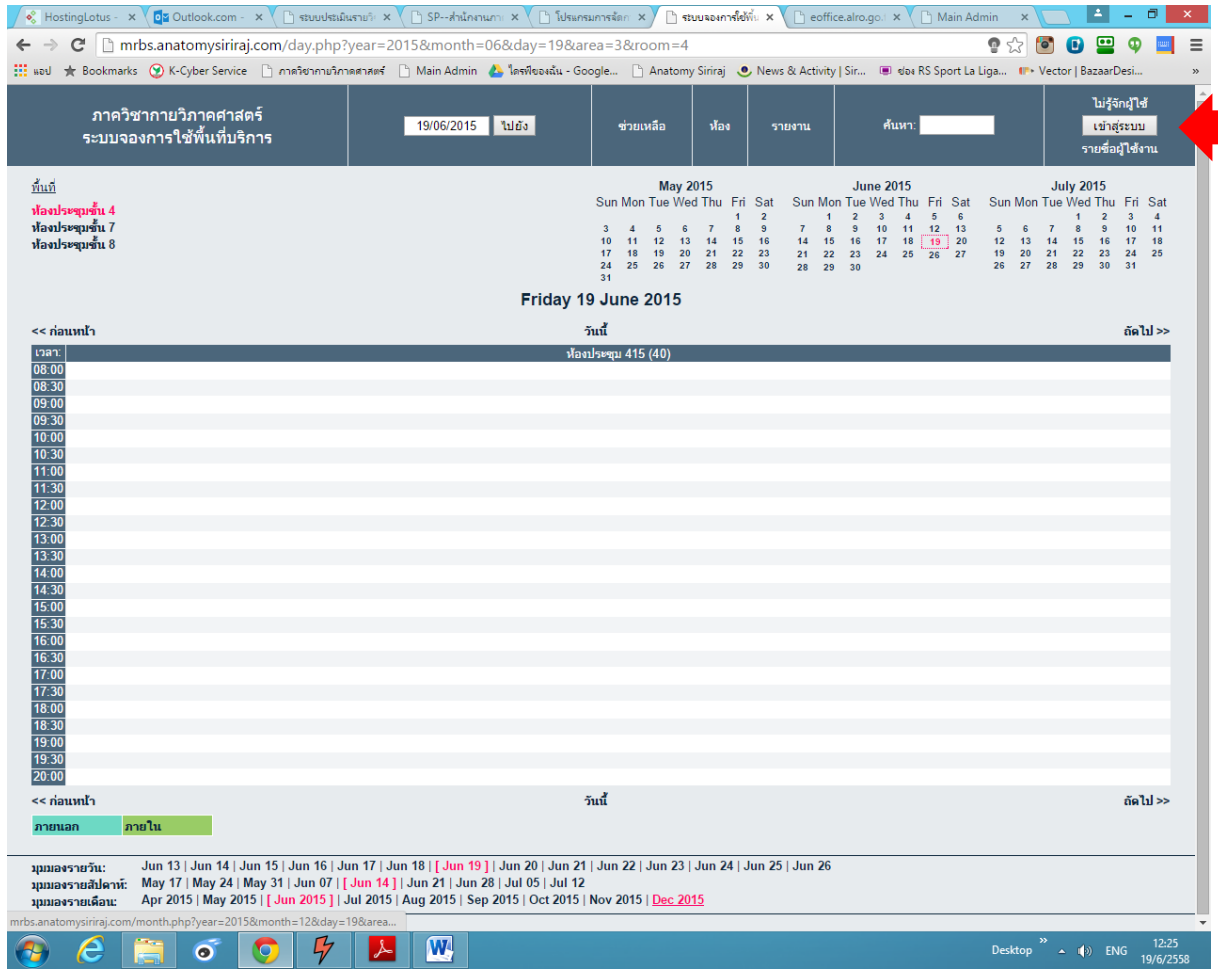

หากต้องการทำการจองห้องประชุม ต้องทำการเข้าสู่ระบบก่อน ให้คลิกปุ่ม ตรงลูกศรสีแดง

จะขึ้นหน้าให้กรอก Username กับ Password โดยของผู้ใช้ทั่วไปจะกำหนดเป็น

Username :: user01

Password :: 123456